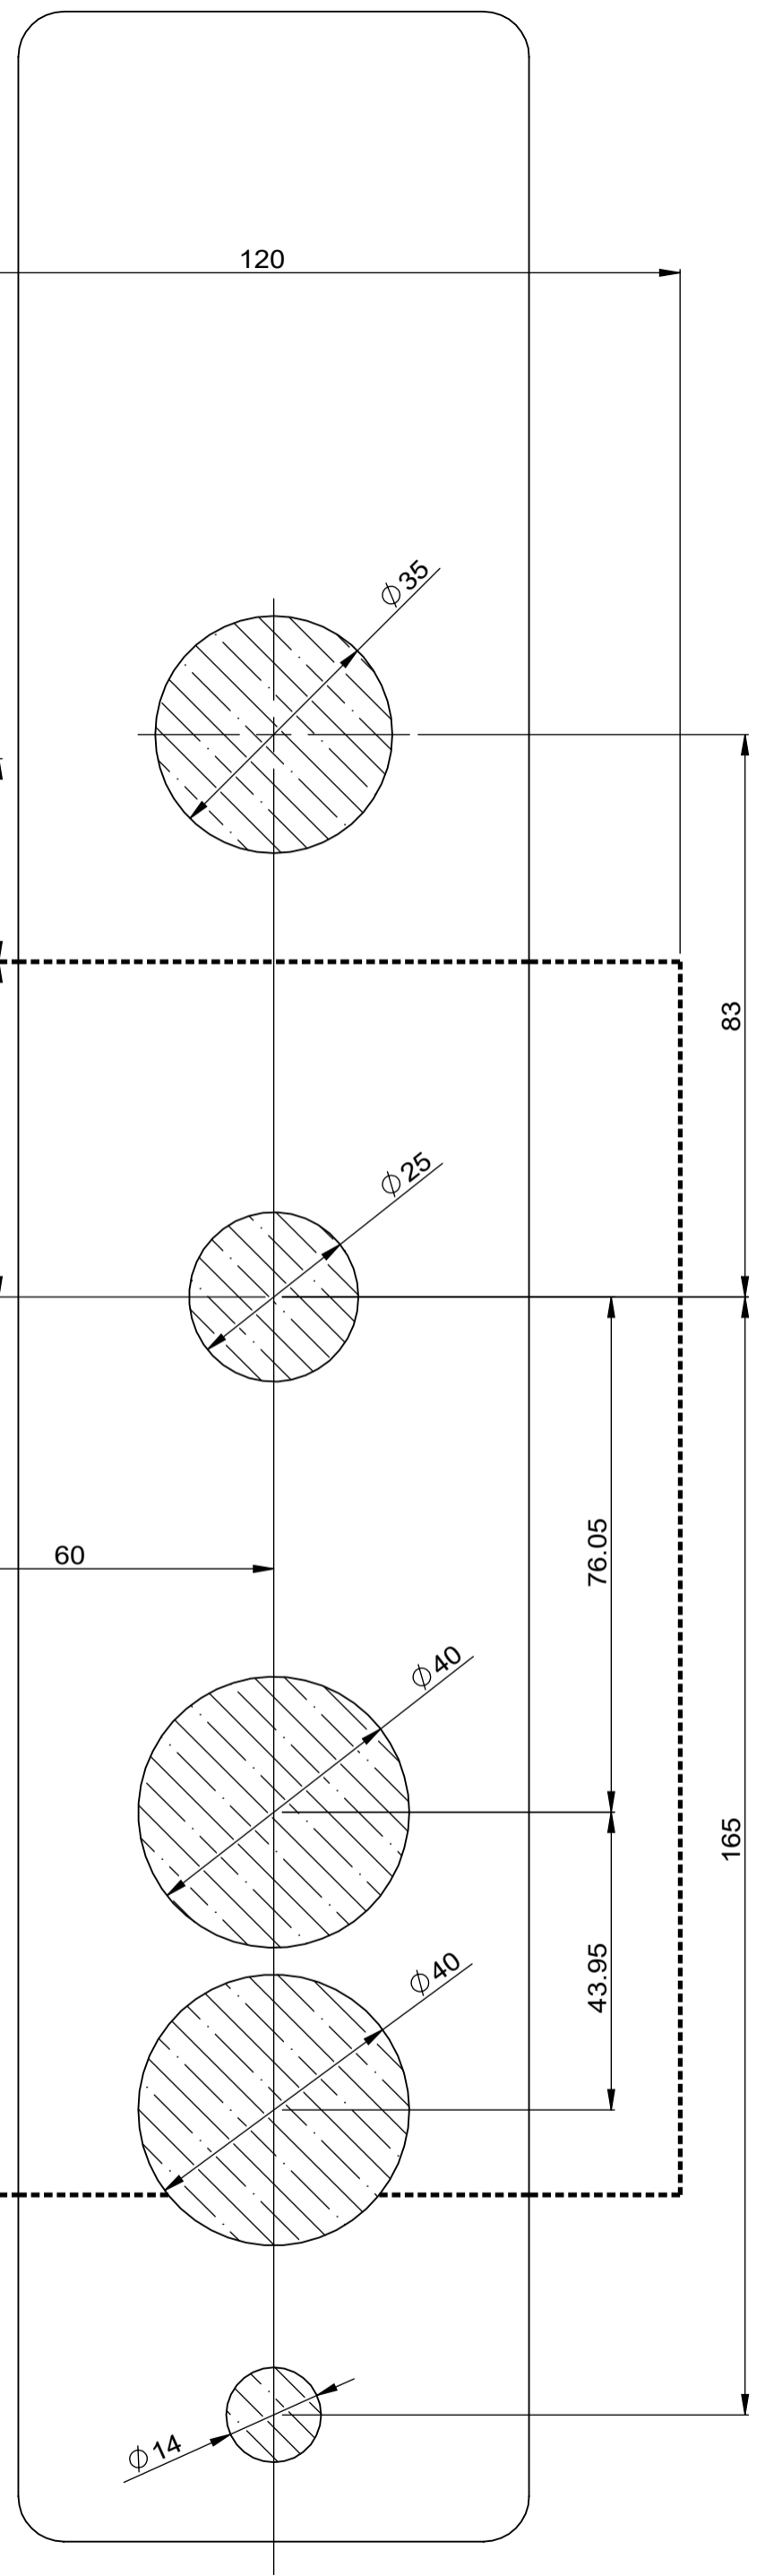

圖號 / Number	LSB1001801		
版次 / Ver.	01	單位 / Unit	mm
日期 / Date	2026.01.22	比例 / Scale	1:1
適用機型 / Type	LSB1-6068	圖頁大小	A3

-  深度120mm
-  深度25mm
-  深度15mm
-  貫穿門片

摺疊線

摺疊線

摺疊線

摺疊線

導向片深度 1.5mm

35 安裝門厚70mm

35 安裝門厚70mm

圖號 / Number	LSB1001801		
版次 / Ver.	01	單位 / Unit	mm
日期 / Date	2026.01.22	比例 / Scale	1:1
適用機型 / Type	LSB1-6068	圖頁大小	A3

-  深度120mm
-  深度25mm
-  深度15mm
-  貫穿門片