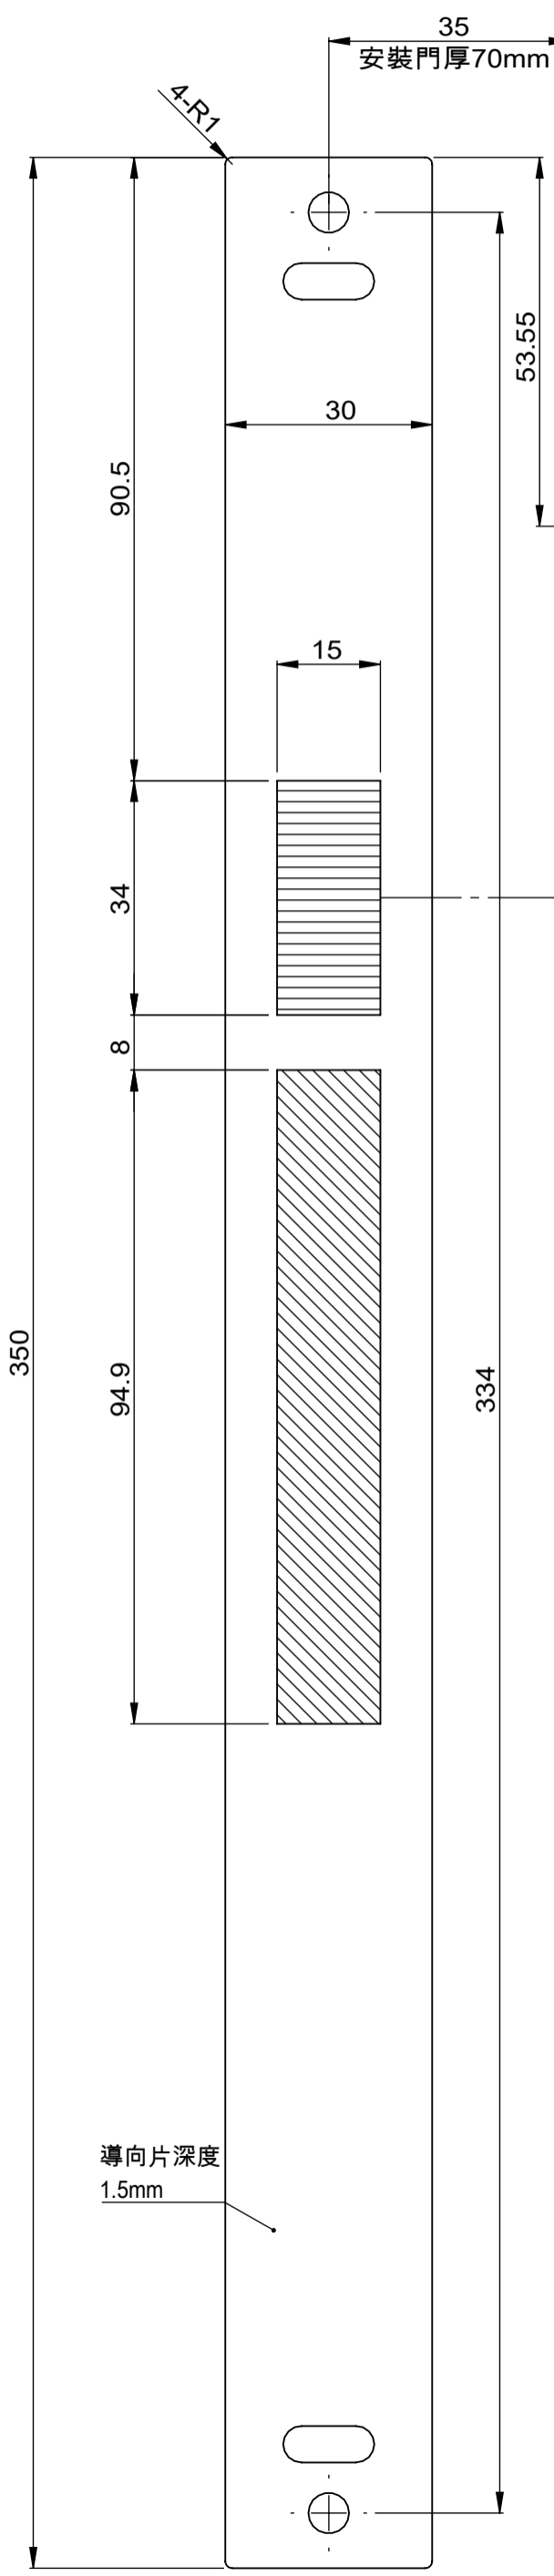

圖號 / Number	LSB1001801		
版次 / Ver.	01	單位 / Unit	mm
日期 / Date	2026.01.22	比例 / Scale	1:1
適用機型 / Type	LSB1-6068	圖頁大小	A3

-  深度120mm
-  深度25mm
-  深度15mm
-  貫穿門片

摺疊線

摺疊線

摺疊線

摺疊線

導向片深度 1.5mm

35 安裝門厚70mm

35 安裝門厚70mm

圖號 / Number	LSB1001801		
版次 / Ver.	01	單位 / Unit	mm
日期 / Date	2026.01.22	比例 / Scale	1:1
適用機型 / Type	LSB1-6068	圖頁大小	A3

-  深度120mm
-  深度25mm
-  深度15mm
-  貫穿門片