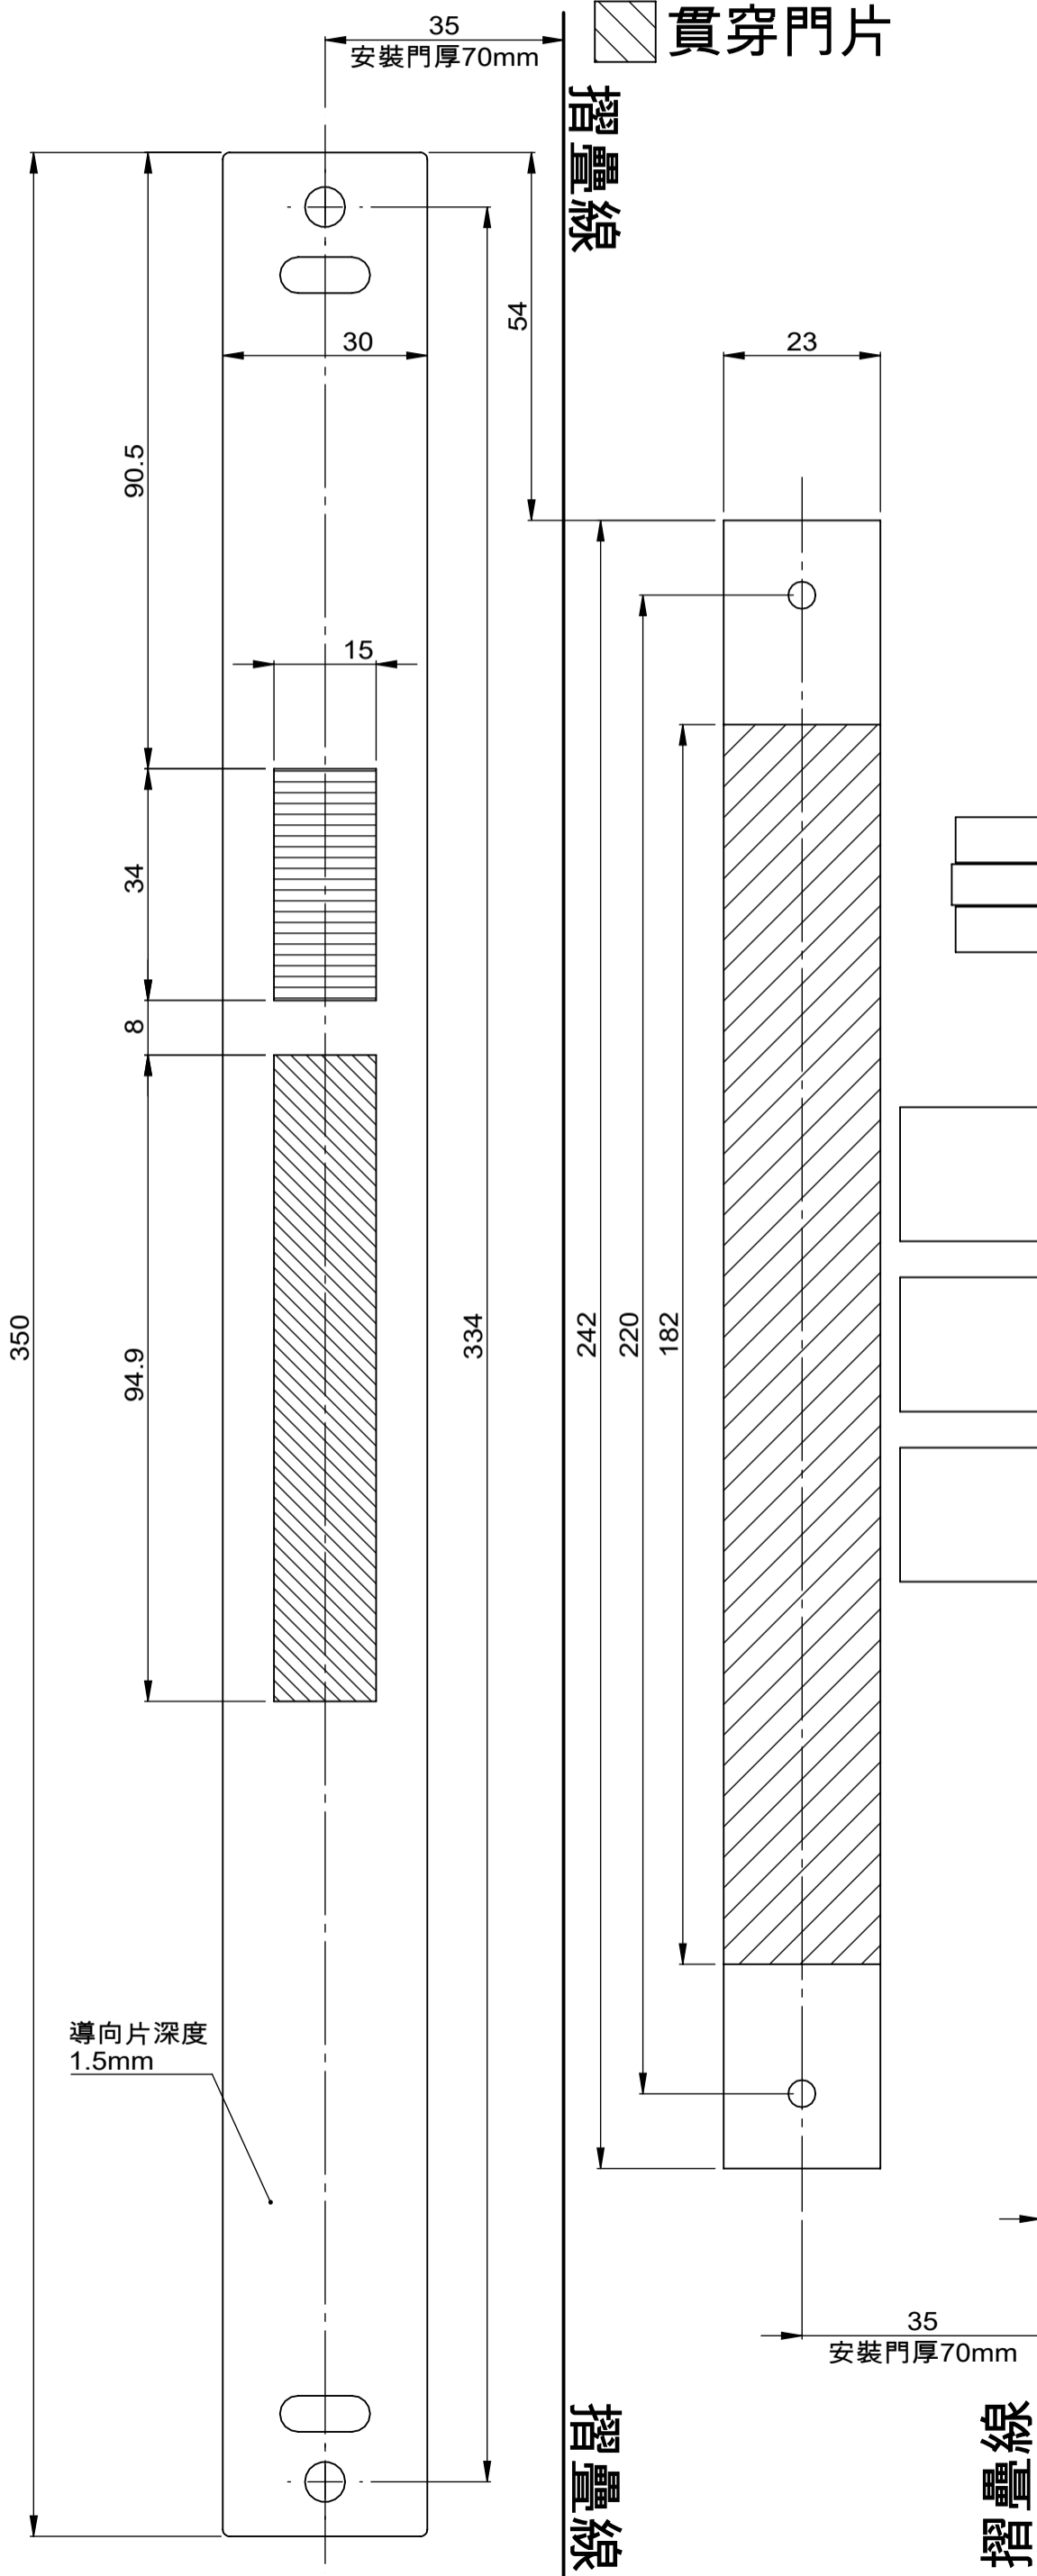

圖號 / Number	LSB1001901		
版次 / Ver.	01	單位 / Unit	mm
日期 / Date	2026.1.28	比例 / Scale	1:1
適用機型 / Type	LSB1-7068	圖頁大小	A3

-  深度120mm
-  深度25mm
-  深度15mm
-  貫穿門片

導向片深度  
1.5mm